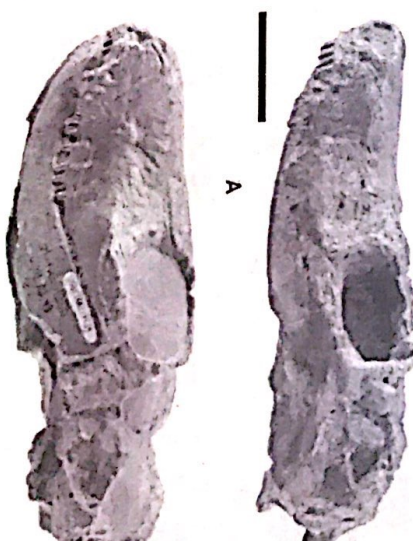

Masalio ya mijusi iliyoishi miaka milioni 240 iliyogundulika mkoani Ruvuma

Masalia ya mijusi aliyeishi miaka milioni 240 iliyopita, ambao mabaki yao yamegundulwa kwenye Bonde la Ruhuhu mkoani Ruvuma.

Albando Midele
 Ikiwa ni mungu ya utalii, Kuvu masalia ya mabaki ya mijusi yaliyogundulika mkoani Ruvuma, ni kwenye Bonde la Ruhuhu. Masalia ya mijusi hayo yaliyogundulika kama mabaki ya mamalia miaka mingi zaidi duniani kote, ni mabaki ya mamalia miaka mingi zaidi duniani kote. Masalia ya mijusi hayo yaliyogundulika kama mabaki ya mamalia miaka mingi zaidi duniani kote, ni mabaki ya mamalia miaka mingi zaidi duniani kote.

Masalia ya mijusi hayo yaliyogundulika kama mabaki ya mamalia miaka mingi zaidi duniani kote, ni mabaki ya mamalia miaka mingi zaidi duniani kote. Masalia ya mijusi hayo yaliyogundulika kama mabaki ya mamalia miaka mingi zaidi duniani kote, ni mabaki ya mamalia miaka mingi zaidi duniani kote.

Masalio ya mijusi iliyoishi miaka milioni 240 ...

Ruhuhu ambayo imegundulika eneo la Mbaraka na mwanasayansi wa Ruvuma, ni kwenye Bonde la Ruhuhu. Masalia ya mijusi hayo yaliyogundulika kama mabaki ya mamalia miaka mingi zaidi duniani kote, ni mabaki ya mamalia miaka mingi zaidi duniani kote. Masalia ya mijusi hayo yaliyogundulika kama mabaki ya mamalia miaka mingi zaidi duniani kote, ni mabaki ya mamalia miaka mingi zaidi duniani kote.